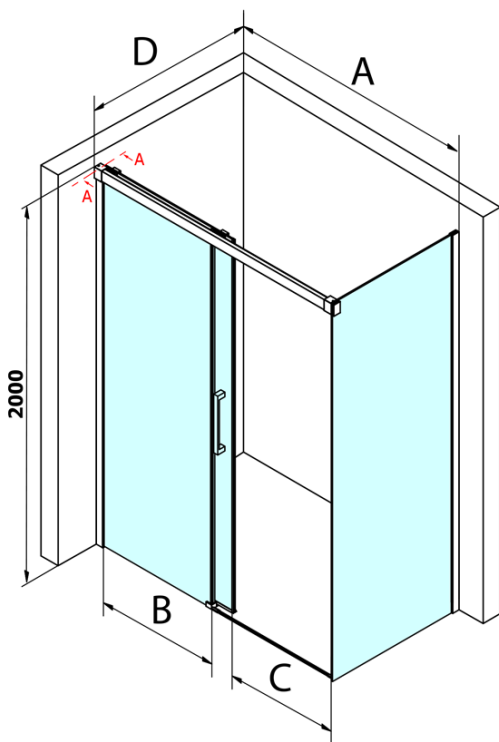

Produktový list

Objednací kód: **GF5014GF5090**

Fondura obdélníkový sprchový kout 1400x900mm L/P varianta

MODEL	A	B	C
GF5011	1070-1110	513	445
GF5012	1170-1210	563	495
GF5013	1270-1310	613	545
GF5014	1370-1410	663	595

MODEL	D
GF5080	780-800
GF5090	880-900
GF5001	980-1000